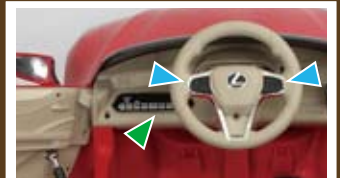

充実のサウンド機能搭載!
●ハンドルにスーパーサウンド
●USB 対応マルチサウンドシステム