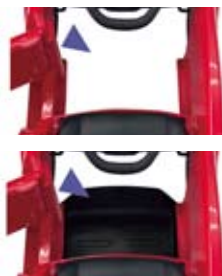

Heloni ©

◆ 機能紹介 ◆

おでかけラクラク！
押手棒で前輪操舵

サウンド機能搭載
(単四乾電池 2本別売)

格納式ステップ

ドア開閉機能！
(左側のみ)

工具不要で収納便利！
押手棒が外せます。

1