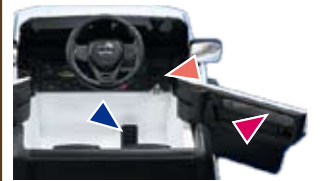

重要

- リモコン操作の対象年齢 15 才以上
- リモコン操作が優先されます。

ヘッドライト点灯!
●角形 片側2灯式
●グリルライト点灯

ヘッドライト点灯!
●丸形 片側1灯式
●グリルライト点灯

リアルなサウンド能搭載!
●ハンドルにスーパーサウンド

●前後後進切り替えスイッチ!
●アクセルペダルでGO!
●両ドアが開くので雰囲気抜群!

※リモコン操作を誤ると深刻な事故の原因となる
恐れがあります。操作は十分練習をしてください。