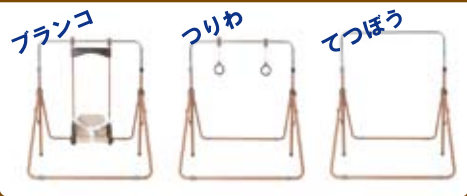

つりわ

さかあがりの練習に
有効なつり輪。

てつぼう

高さ 4 段階調整機能
97・110・119・128cm

屋内・屋外両用

てつぼう ハンモック・つりわ
対象年齢: 3~7才 3~5才
耐荷重: 40kgまで 20kgまで

※対象年齢・耐荷重いずれも範囲内でご使用ください。

商品名	ハンモック鉄棒 アリアナ
仕様	遊具
品番	OP-H
JANコード	4985404 070537
製品重量	9.6Kg
製品サイズ	D1370×W1020×H970~1280mm
折りたたみサイズ	D150×W1020×H1080~1390mm
梱包サイズ	D990×W200×H120mm
主材料	ステンレス、スチール、ポリエチレン
重量制限	40Kg迄 (ハンモックつりわ 20kg迄)
対象年齢	3~7才 (ハンモックつりわ 5才迄)

オリンピア鉄棒II

純ステンレスバー採用!

スリムに
収納!

高さ 4 段階
97・110・119・128cm

1台で3種類の遊びができるよ!

ロッド式フランコ
シートバック式
ベルト付シート

自動ロック機構付
不意な折りたたみを防止

つりわ付
逆上りの練習に!